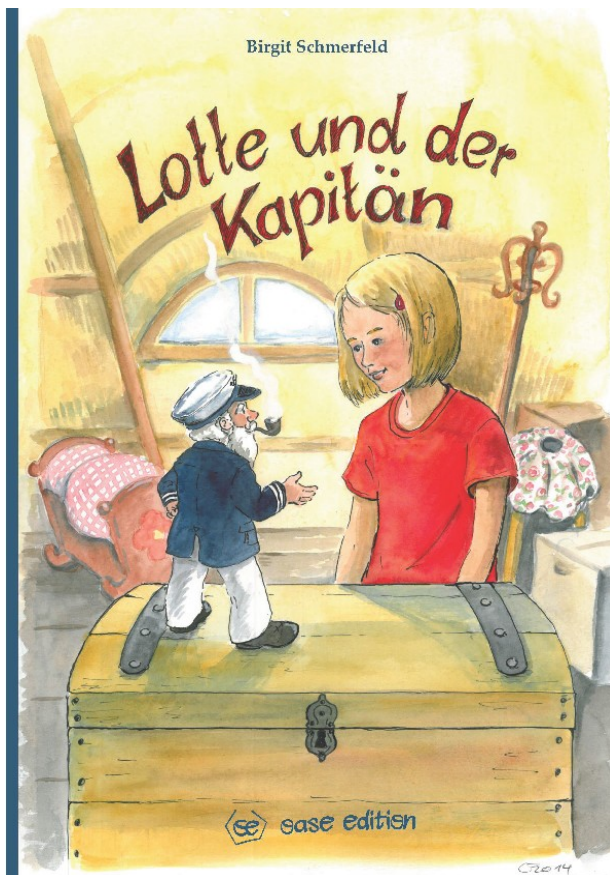

**oase edition ...**

**... der neue Verlag**

*Unser Verlag verlegt nicht, sondern macht sichtbar! Die Kreativität im Umfeld der Waldorfschule bei Lehrer/innen, Eltern, Schüler/innen ist enorm. Die urständigen, individuellen Kreationen in Wort und Bild möchten in die Öffentlichkeit gelangen. So verstehen wir uns: Ein Schritt zur Selbst-Ermächtigung – den Genius des Künstlers zu Wort kommen lassen ....*

Seit 2014 gibt es den Verlag in der **OASE Buch & Spezerei KG**

Nun ist das erste Buch erschienen: **Lotte und der Kapitän** von Birgit Schmerfeld und Christiane Franke (Illustratorin)

**Birgit Schmerfeld**

### **Inhalt:**

Ferien am Meer! Gemeinsam mit ihrer Familie verbringt die 10-jährige Lotte den Sommer in einem Haus, das ihre Mutter geerbt hat. Alles könnte so schön sein, wenn Mama es sich nur nicht in den Kopf gesetzt hätte, das alte Haus zu verkaufen. Und wer sind die geheimnisvollen Mitbewohner, die nur für Lotte sichtbar sind? Jedenfalls wirbeln sie ihr geordnetes Familienleben gehörig durcheinander. Gemeinsam mit ihrem Freund Paul kommt Lotte einem Rätsel auf die Spur.